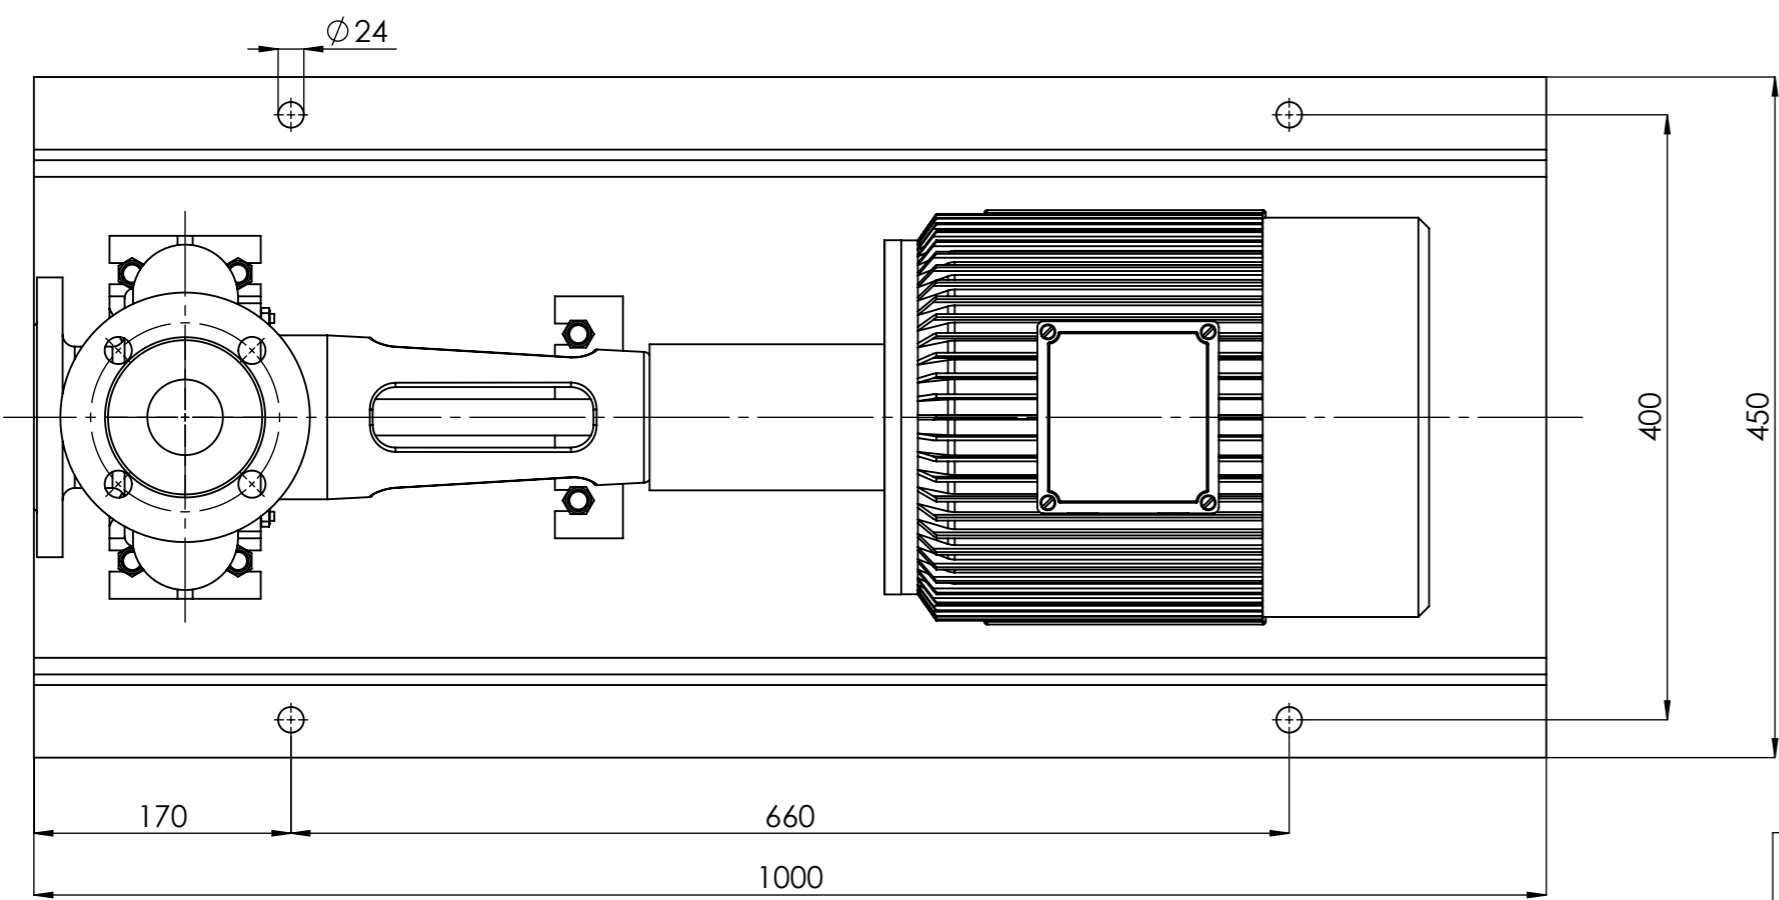

NHVe.50-125 [5,5 kW] n= 2900 obr/min

NHVe.50-125	5,5kW/2900 rpm	 Grudziądz Ul. Droga Jeziorna 8
	132-2	