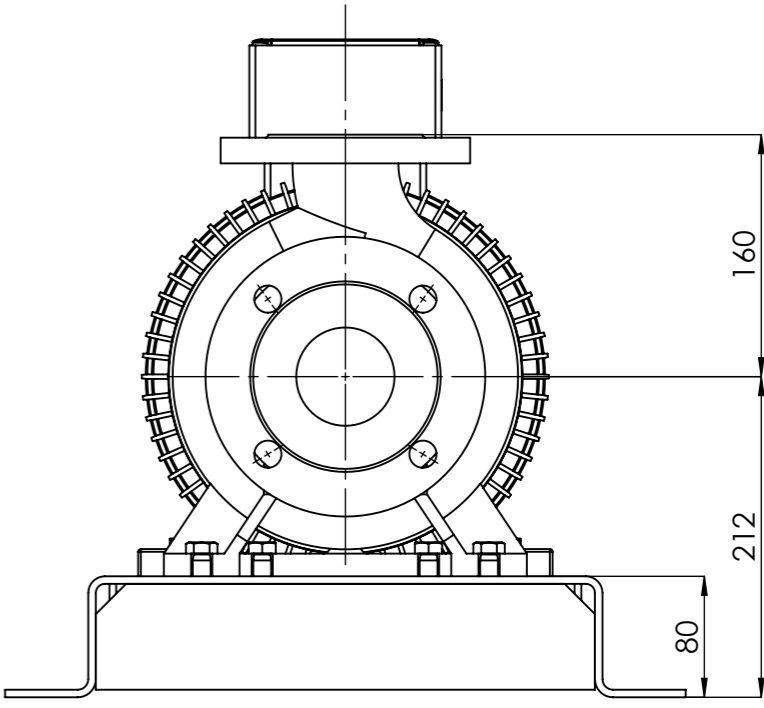

NHVe.50-125 [5,5 kW] n= 2900 obr/min

NHVe.50-125	5,5kW/2900 rpm	 Grudziądz Ul. Droga Jeziorna 8
	132-2	