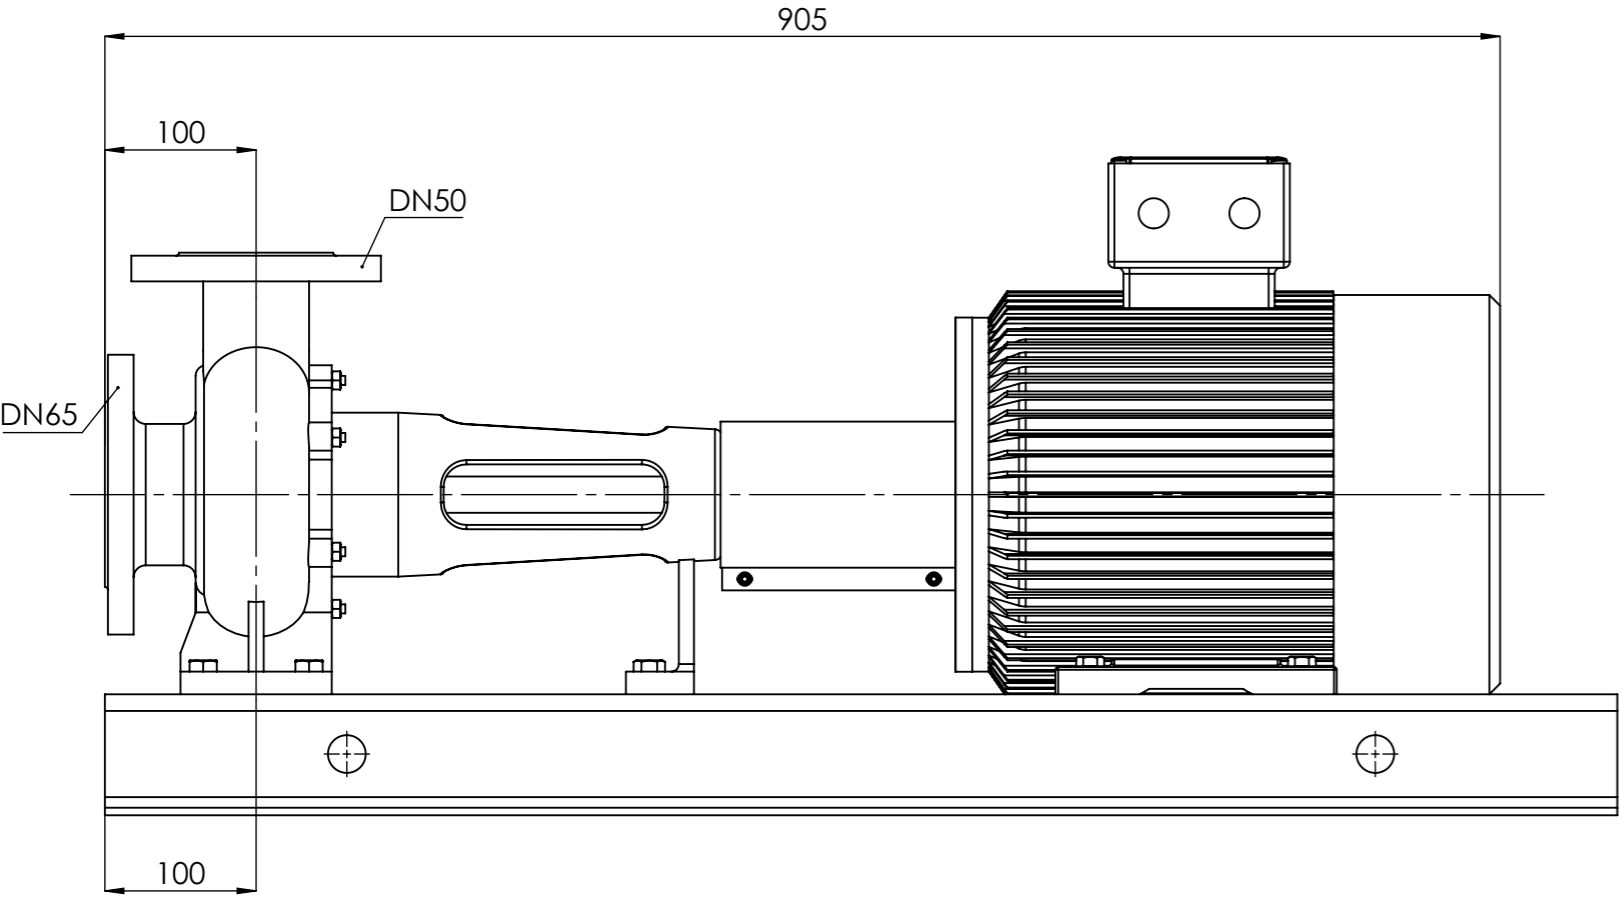

NHVe.50-125 [5,5 kW] n= 2900 obr/min

NHVe.50-125	5,5kW/2900 rpm	 Grudziądz Ul. Droga Jeziorna 8
	132-2	