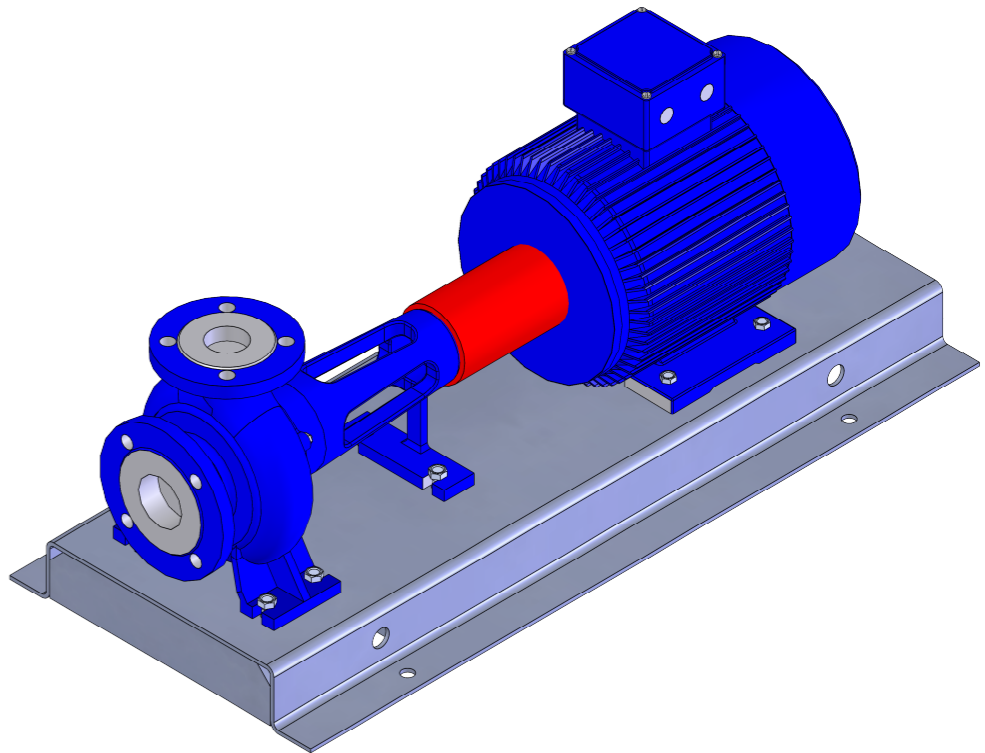

NHVe.50-125 [5,5 kW] n= 2900 obr/min

NHVe.50-125	5,5kW/2900 rpm	 Grudziądz Ul. Droga Jeziorna 8
	132-2	